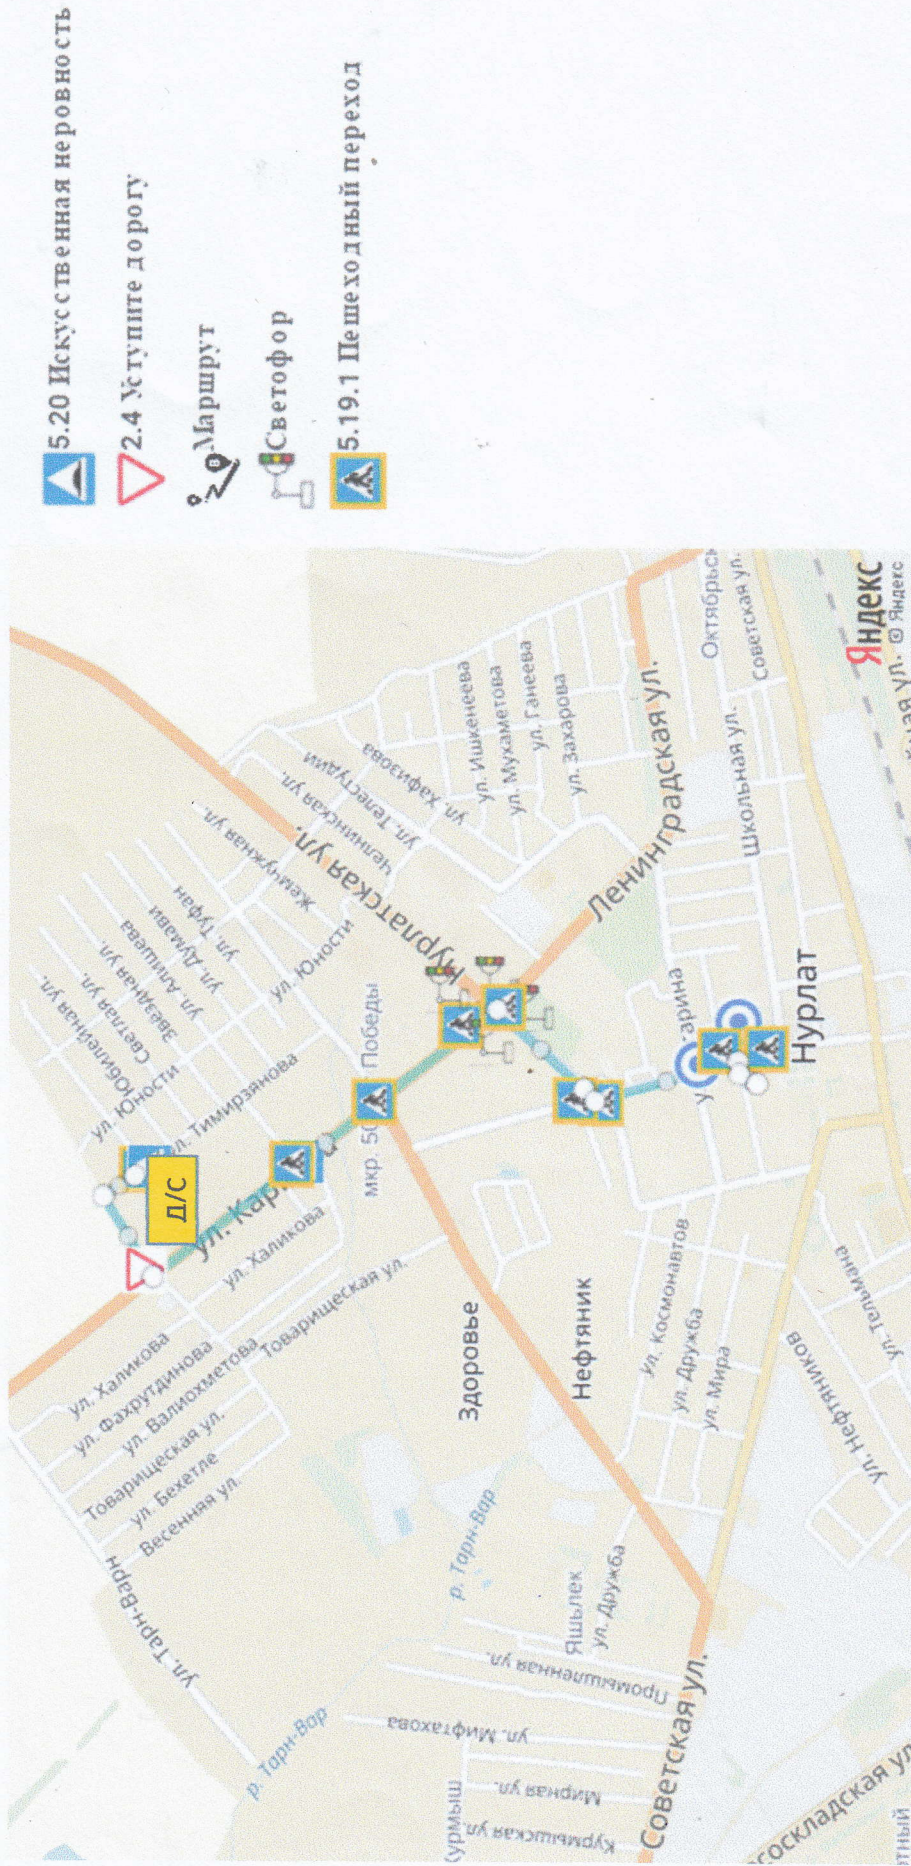

II. Приложения.

Схема безопасного маршрута
 МБДОУ «Детский сад №12 «Буратино»
 г.Нурлат, ул. им 3.Т.Тимирязева, д.13

«Детский сад №12 Буратино»

Маршруты движения организованных групп детей от ОУ к Дворцу культуры.

Пункт А – детский сад «Буратино»

Пункт В – Дворец Культуры

Маршруты движения организованных групп детей от ОУ к Дворцу культуры

→ - Маршрут движения от ОУ к Дворцу культуры

Схема организации дорожного движения в непосредственной близости от образовательного учреждения с размещением соответствующих технических средств, маршруты движения детей и расположение парковочных мест