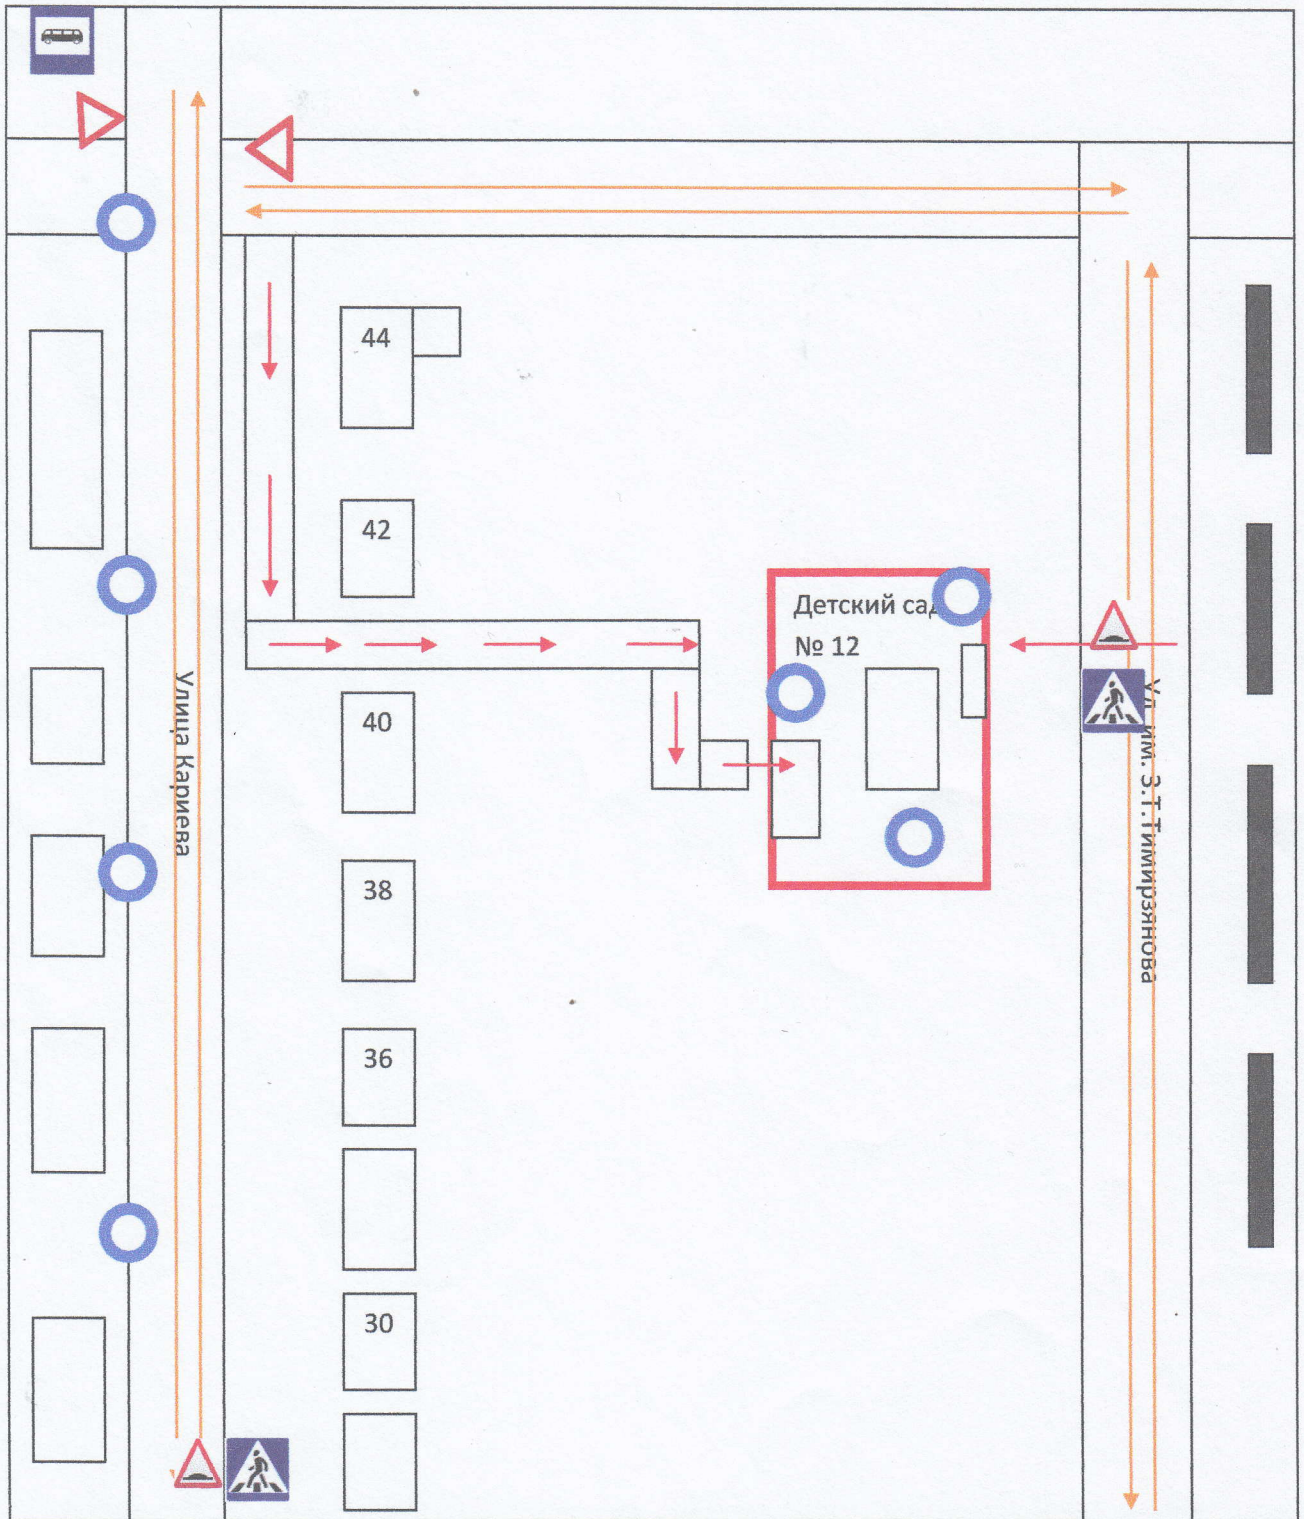

Пункт А – детский сад «Буратино»

Пункт В – Дворец Культуры

Маршруты движения организованных групп детей от ОУ к Дворцу культуры

→ - Маршрут движения от ОУ к Дворцу культуры

Схема организации дорожного движения в непосредственной близости от образовательного учреждения с размещением соответствующих технических средств, маршруты движения детей и расположение парковочных мест