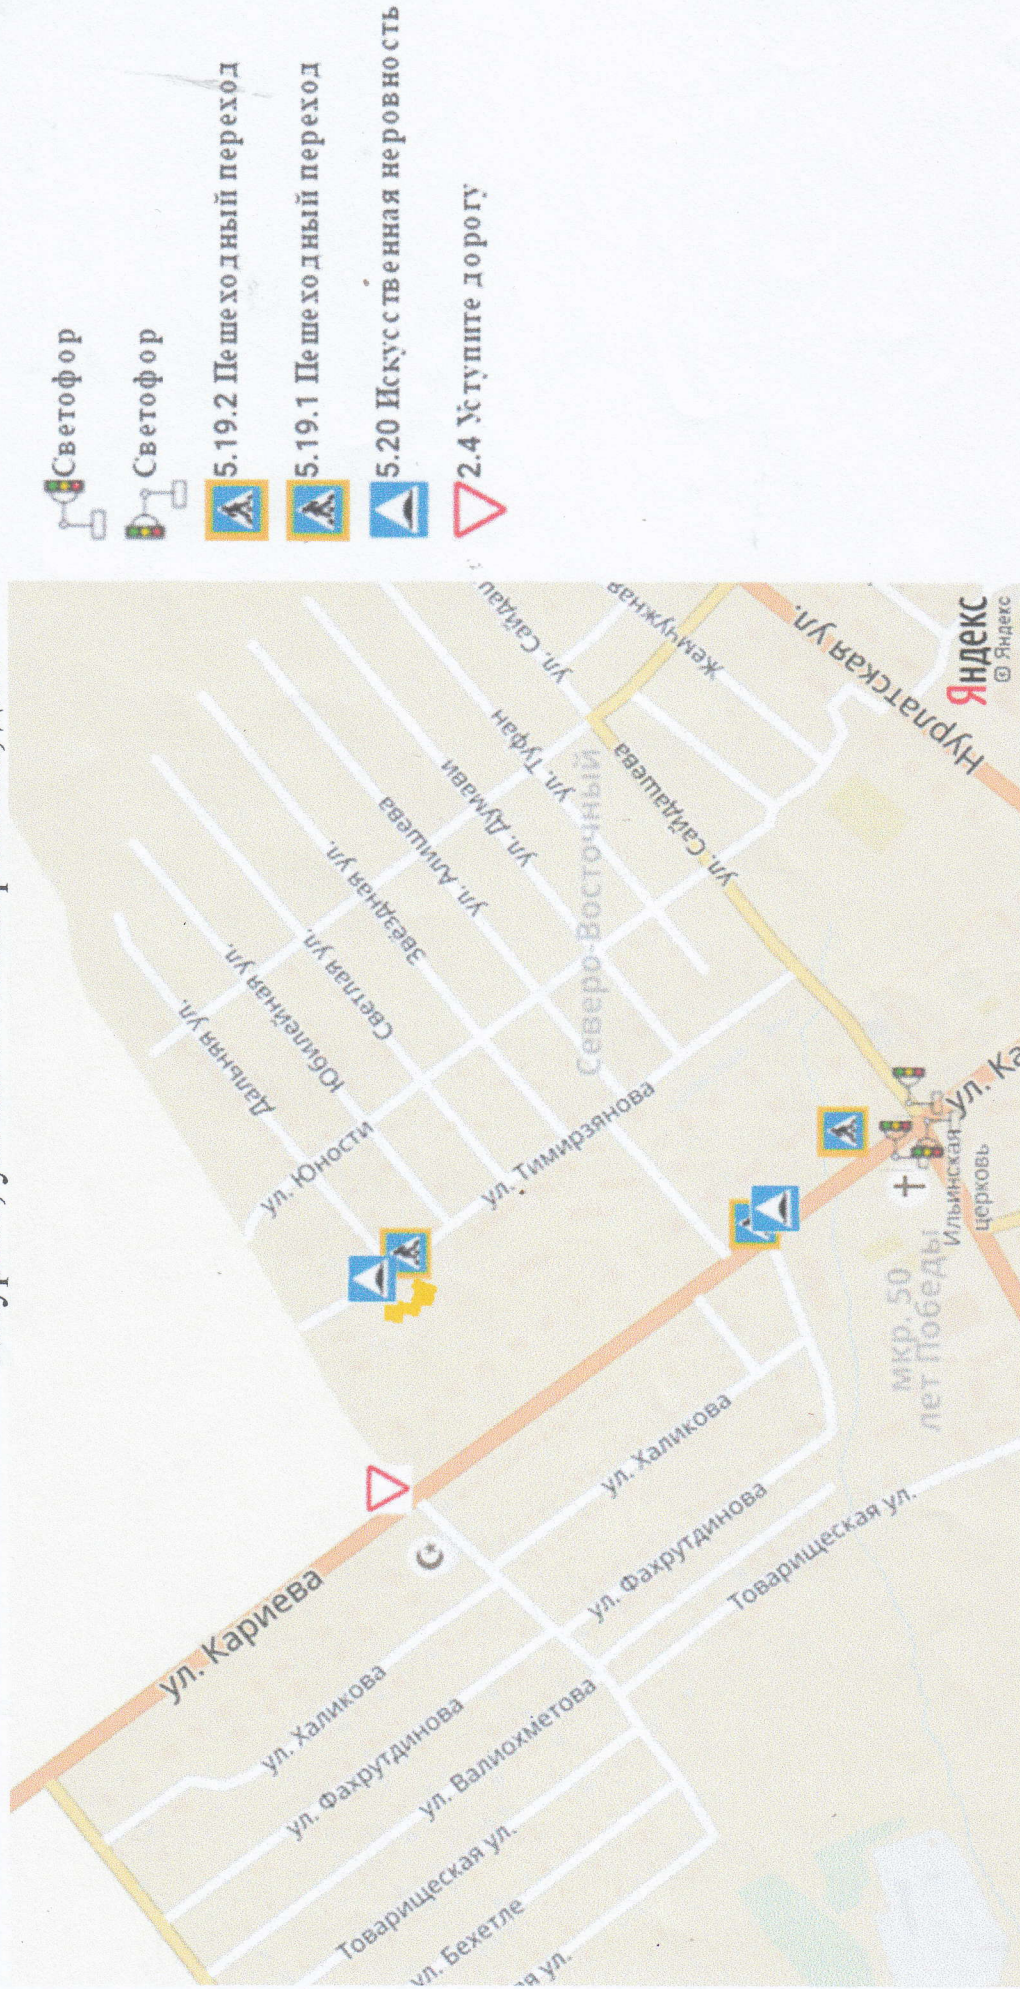

СОДЕРЖАНИЕ

Общие сведения

I. План-схемы ОУ.

- 1) Район расположения ОУ, пути движения транспортных средств и детей (воспитанников);
- 2) Организация дорожного движения в непосредственной близости от образовательного учреждения с размещением соответствующих технических средств, маршруты движения детей и расположение парковочных мест;
- 3) Маршруты движения организованных групп детей от ОУ к Дворцу культуры.
- 4) Пути движения транспортных средств к местам разгрузки/погрузки и рекомендуемых безопасных путей передвижения детей по территории образовательного учреждения.

II. Приложения.

Схема безопасного маршрута
 МБДОУ «Детский сад №12 «Буратино»
 г.Нурлат, ул. им 3.Т.Тимирязева, д.13

«Детский сад №12 Буратино»

Маршруты движения организованных групп детей от ОУ к Дворцу культуры.