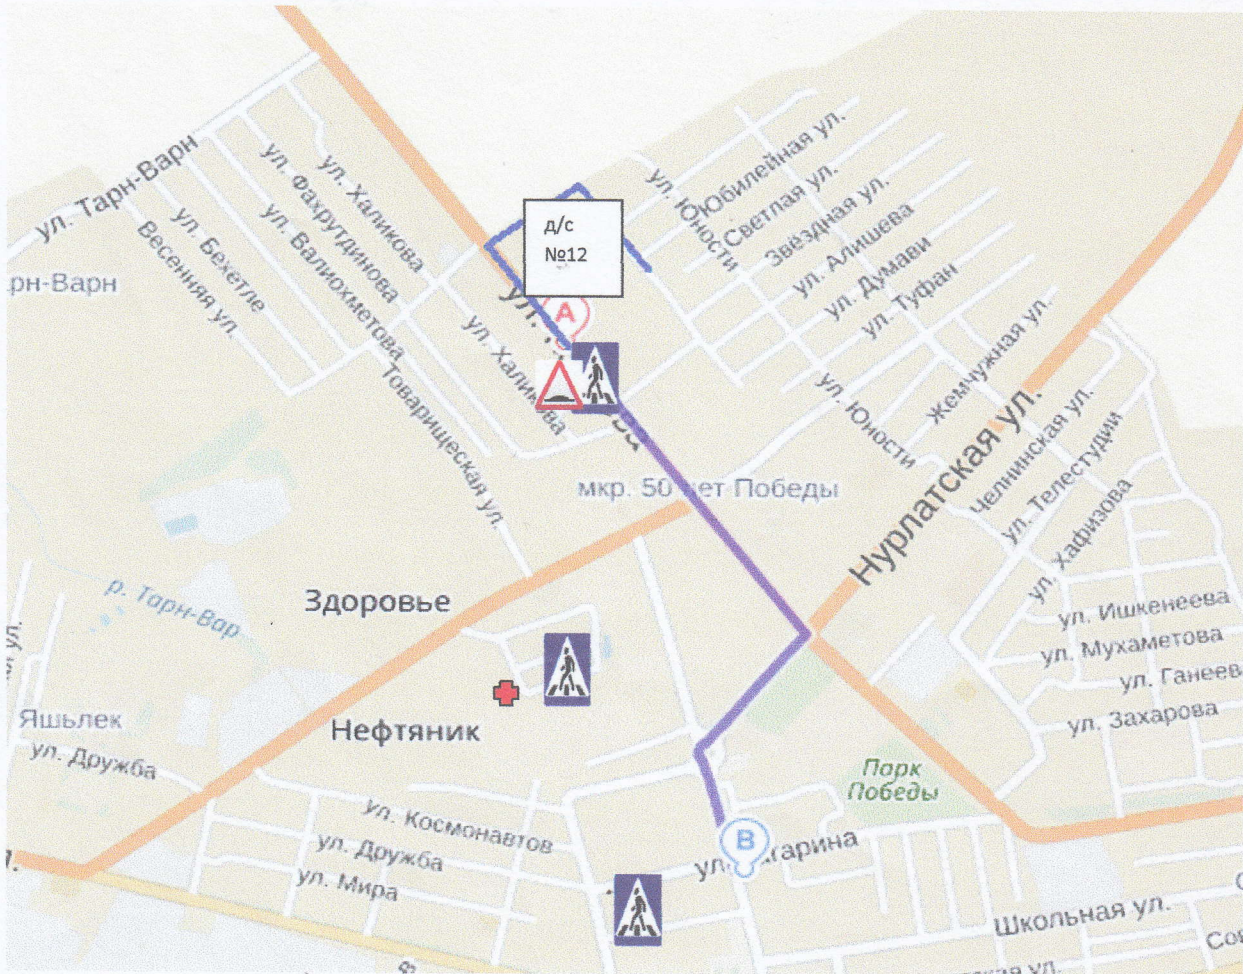

СОДЕРЖАНИЕ

Общие сведения

I. План-схемы ОУ.

- 1) Район расположения ОУ, пути движения транспортных средств и детей (воспитанников);
- 2) Организация дорожного движения в непосредственной близости от образовательного учреждения с размещением соответствующих технических средств, маршруты движения детей и расположение парковочных мест;
- 3) Маршруты движения организованных групп детей от ОУ к Дворцу культуры.
- 4) Пути движения транспортных средств к местам разгрузки/погрузки и рекомендуемых безопасных путей передвижения детей по территории образовательного учреждения.

II. Приложения.

Схема безопасного маршрута
 МБДОУ «Детский сад №12 «Буратино»
 г.Нурлат, ул. им 3.Т.Тимирязева, д.13

«Детский сад №12 Буратино»

Маршруты движения организованных групп детей от ОУ к Дворцу культуры.